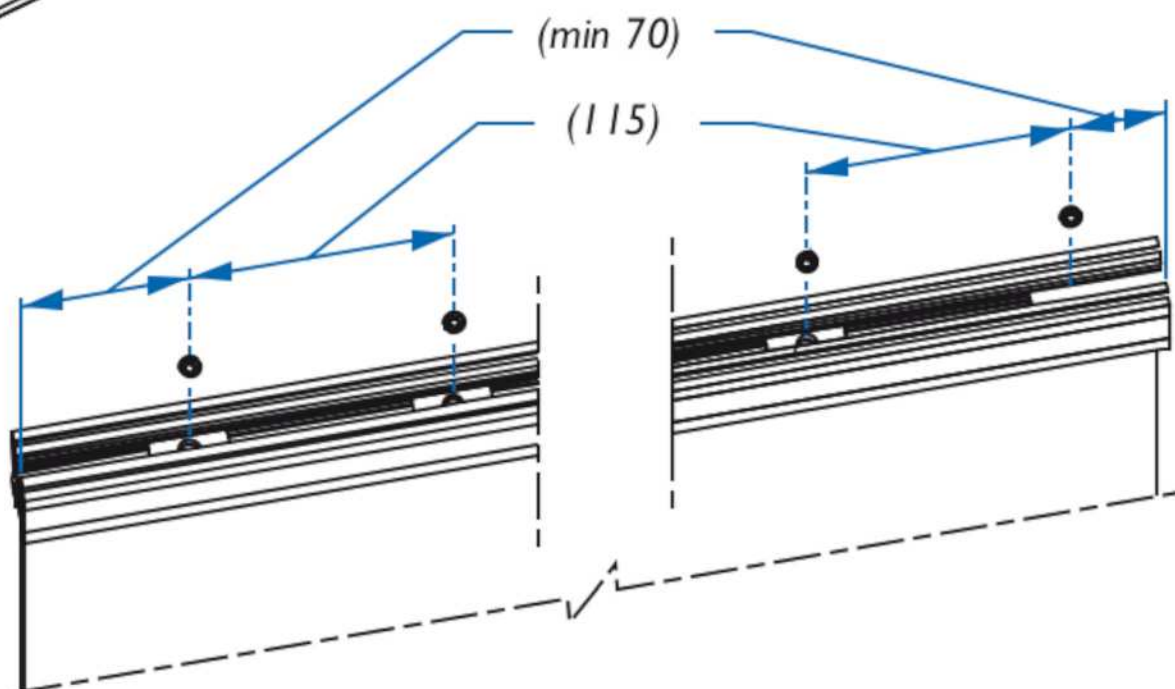

# ASSEMBLER LES TRAVERSES SUR LE VITRAGE

ASSEMBLE PROFILES ON GLASS

**4**

## INSÉRER ET POSITIONNER LES CALES + LES CLAMEAUX + VIS Hc M8

(Traverse haute)

*Insert & Place wedges + cramps + Hc M8 screw*

(Top horizontal profile)

► Positionner les clameaux à l'axe des fixations des chariots.\*

► Place cramps on the carriage rollers bindings' axis.

\* : pour un vantail > 90Kg, utiliser 6 clameaux + vis.

\* : for an leaf over 90Kg, use 6clamps + screws.

**5**