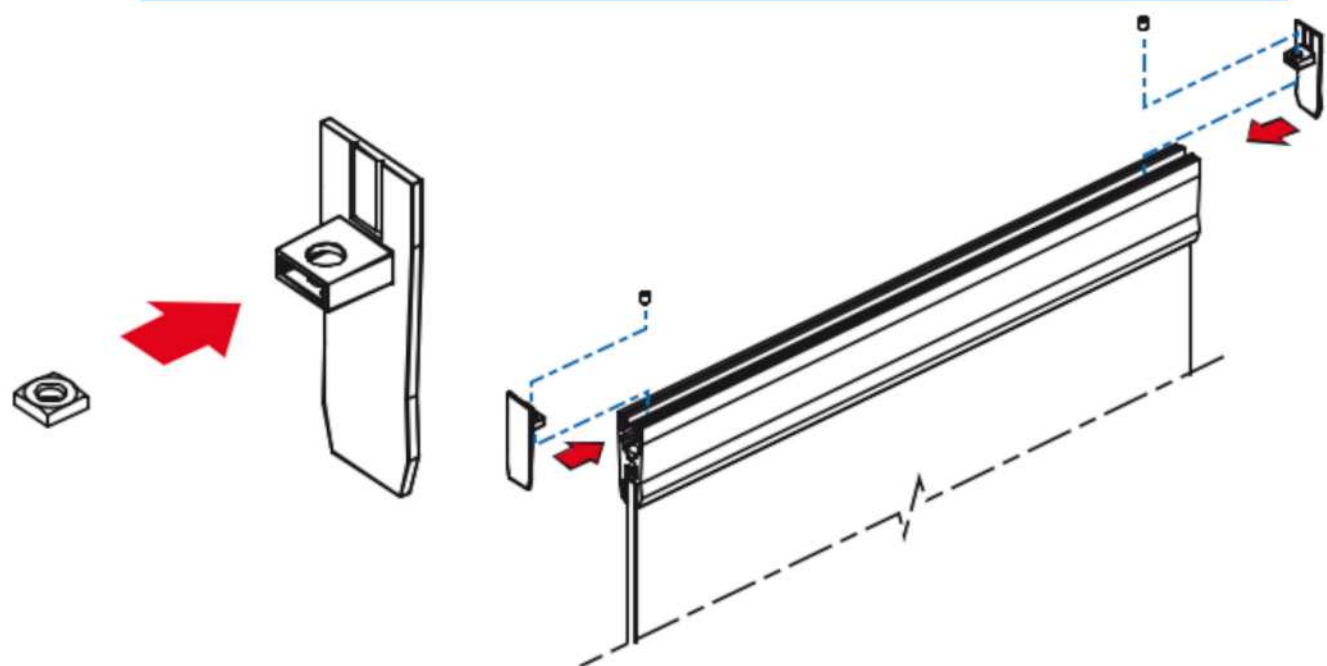

# INSÉRER ET POSITIONNER LES CALES + LES CLAMEAUX + VIS Hc M8

(Traverse basse)

Insert & Place + wedges + cramps + Hc M8 screw

(bottom horizontal profile)

**6**

## INSÉRER LES ÉCROUX CARRÉS DANS LES FLASQUES + VIS Hc M8

INSERT SQUARE NUTS INTO THE CHEEKS + Hc M8 SCREW

Zone sécable (passage guide sol).

Cutting area (ground guide).

Puertas & Portones Automáticos, S.A. de C.V.  
*¡Nuestra pasión es la Solución!....*