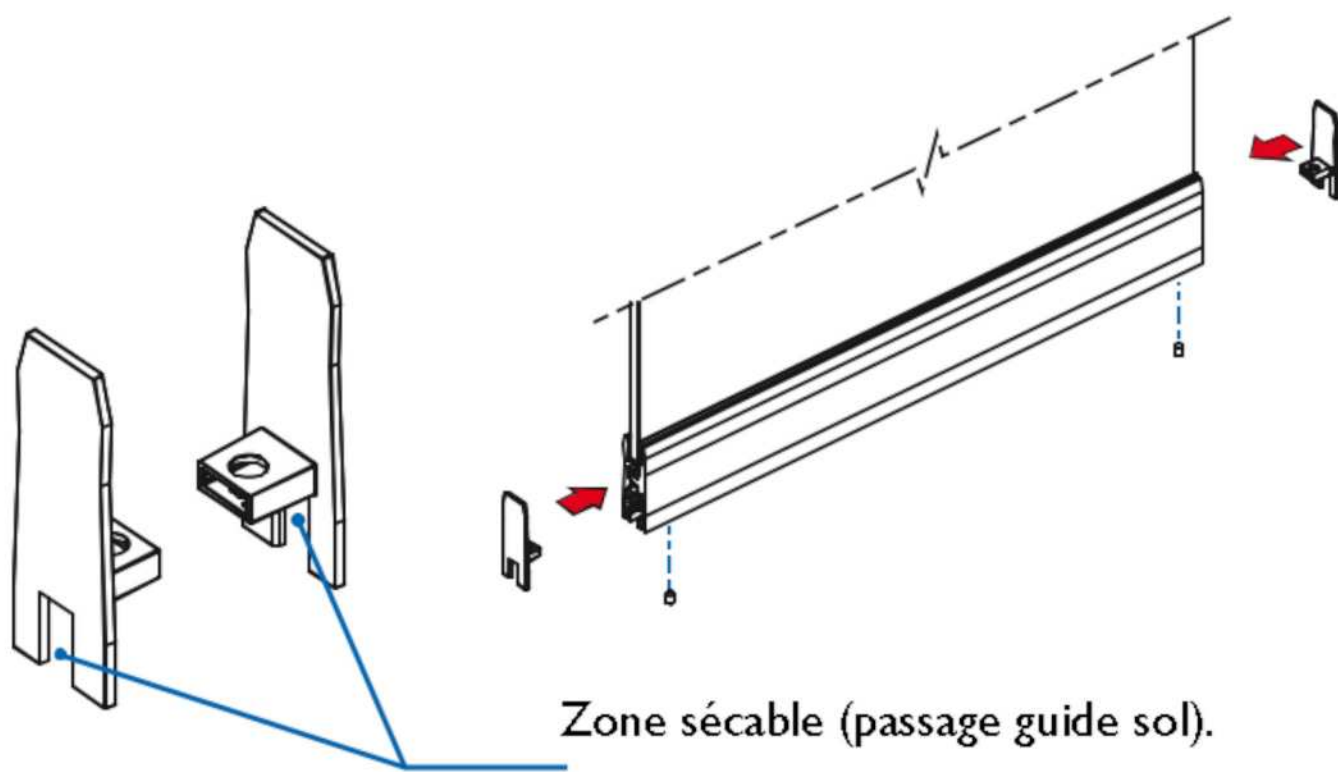

► Place cramps on the carriage rollers bindings' axis.

\* : pour un vantail > 90Kg, utiliser 6 clameaux + vis.

\* : for an leaf over 90Kg, use 6clamps + screws.

**5**

# INSÉRER ET POSITIONNER LES CALES + LES CLAMEAUX + VIS Hc M8

(Traverse basse)

Insert & Place + wedges + cramps + Hc M8 screw

(bottom horizontal profile)

**6**

## INSÉRER LES ÉCROUX CARRÉS DANS LES FLASQUES + VIS Hc M8

INSERT SQUARE NUTS INTO THE CHEEKS + Hc M8 SCREW

Zone sécable (passage guide sol).

Cutting area (ground guide).

Puertas & Portones Automáticos, S.A. de C.V.  
*¡Nuestra pasión es la Solución!....*