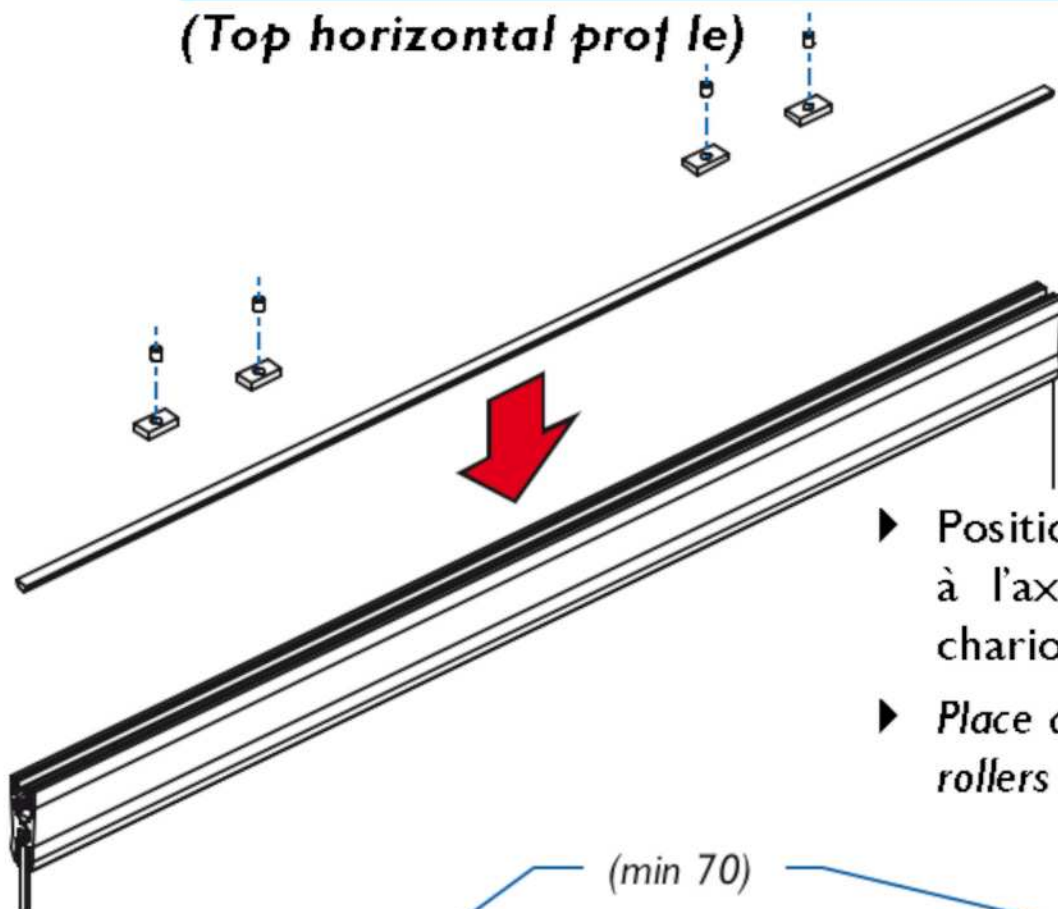

## ASSEMBLER LES DEMI-TRAVERSES

*Slide in profiles assembling*

**3**

# ASSEMBLER LES TRAVERSES SUR LE VITRAGE

ASSEMBLE PROFILES ON GLASS

**4**

## INSÉRER ET POSITIONNER LES CALES + LES CLAMEAUX + VIS Hc M8

(Traverse haute)

*Insert & Place wedges + cramps + Hc M8 screw*

(Top horizontal profile)

► Positionner les clameaux à l'axe des fixations des chariots.\*