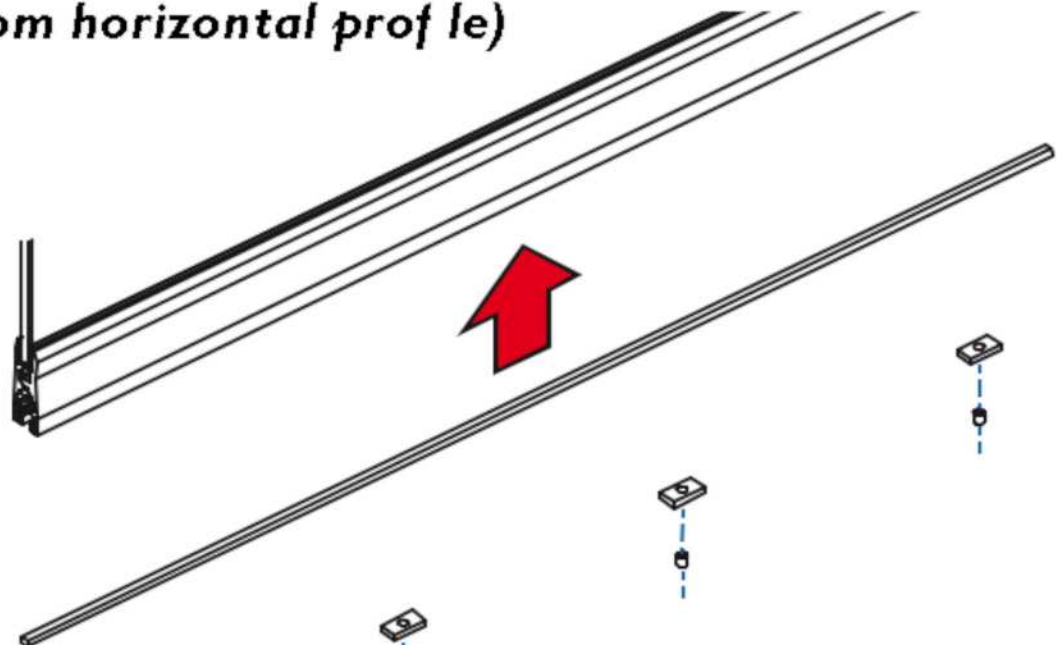

## INSÉRER ET POSITIONNER LES CALES + LES CLAMEAUX + VIS Hc M8

(Traverse haute)

*Insert & Place wedges + cramps + Hc M8 screw*

(Top horizontal profile)

► Positionner les clameaux à l'axe des fixations des chariots.\*

► Place cramps on the carriage rollers bindings' axis.

\* : pour un vantail > 90Kg, utiliser 6 clameaux + vis.

\* : for an leaf over 90Kg, use 6clamps + screws.

**5**

# INSÉRER ET POSITIONNER LES CALES + LES CLAMEAUX + VIS Hc M8

(Traverse basse)

Insert & Place + wedges + cramps + Hc M8 screw

(bottom horizontal profile)

**6**