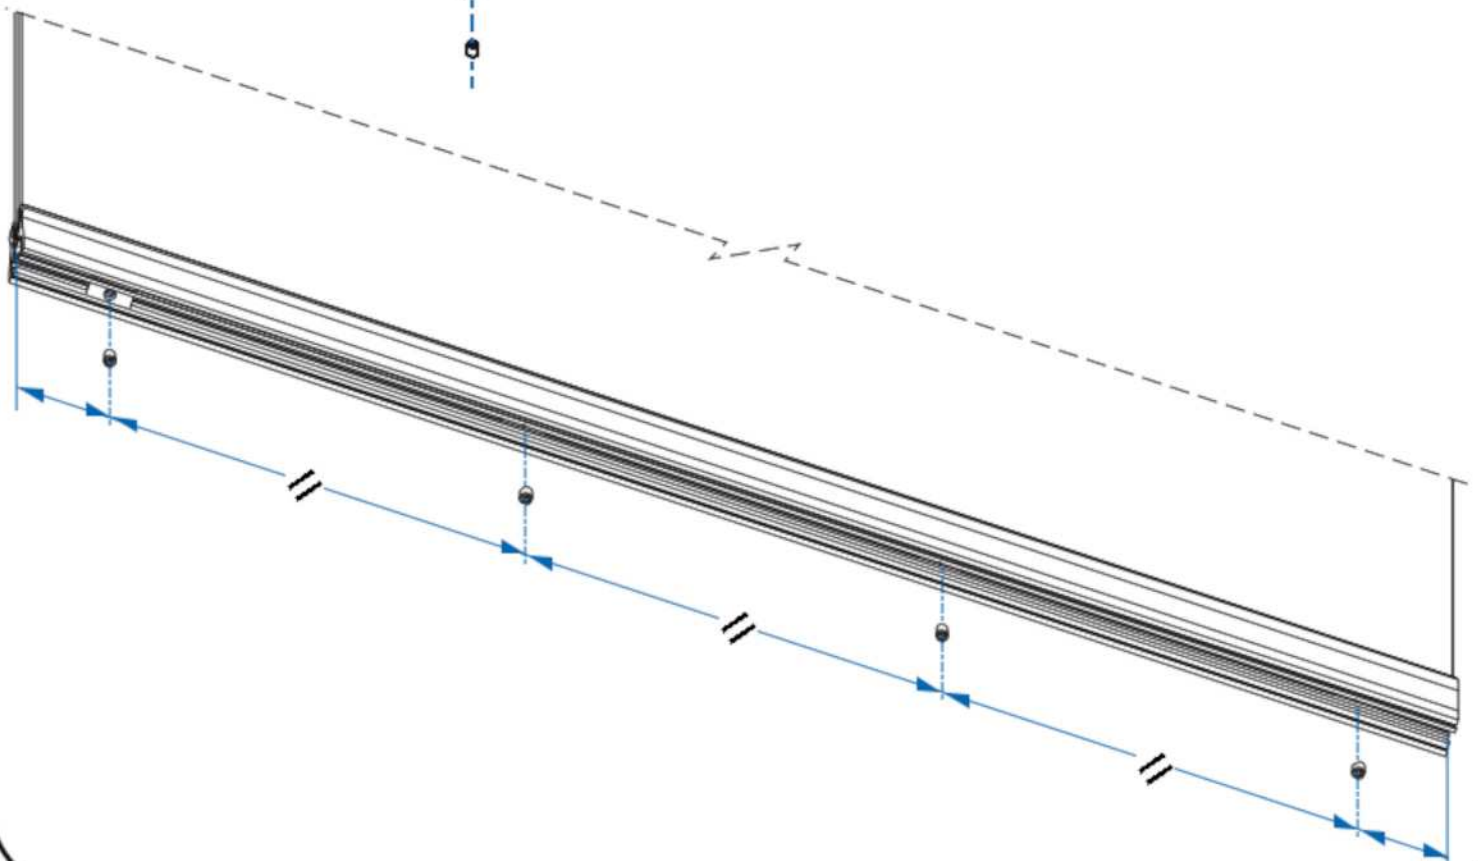

► Place cramps on the carriage rollers bindings' axis.

\* : pour un vantail > 90Kg, utiliser 6 clameaux + vis.

\* : for an leaf over 90Kg, use 6clamps + screws.

**5**

# INSÉRER ET POSITIONNER LES CALES + LES CLAMEAUX + VIS Hc M8

(Traverse basse)

Insert & Place + wedges + cramps + Hc M8 screw

(bottom horizontal profile)

**6**